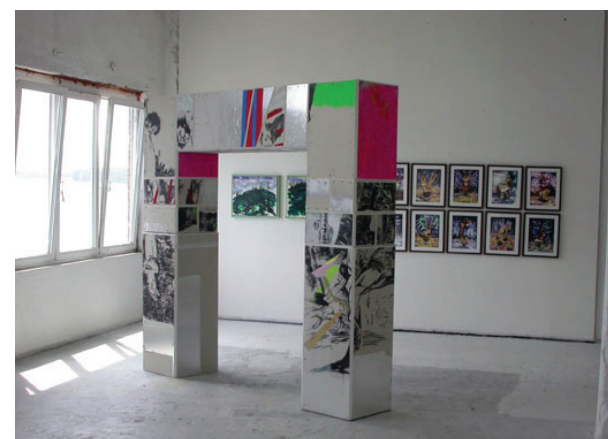

Kunstaussstellung im Reisholzer Hafen, Kunst im Hafen e.V.
AUS DER TIEFE DES RAUMES

(30.08.2009 - 12.09.2009)

Die einmal jährlich ausgerichtete Ausstellungsreihe INSTITUT RHEINUMSCHLAG präsentiert auch dieses Jahr wieder neue künstlerische Positionen in den Räumlichkeiten des "Kunst im Hafen e.V." (näheres zum "Kunst im Hafen e.V." unter: www.kunst-im-hafen.de näheres zum "INSTITUT RHEINUMSCHLAG" unter: www.institut-rheinumschlag.de)

Abbildungen oben: Ausstellungsansicht der letzten Ausstellung "Opfer der reichen Braut" 2008

Dieses Jahr liegt der Fokus der Ausstellungsreihe auf rein bildhauerischen Standpunkten. Einmalig hierbei ist jedoch die Zusammenstellung der teilnehmenden Künstler und ihre jeweilige Auseinandersetzung mit dem Genre.

Wie jedes Jahr haben wir zu dieser Ausstellung junge Düsseldorfer Künstler eingeladen und setzten sie in Bezug zu uns bekannten Künstlern aus ganz Deutschland.

Ziel ist es, eine Ausstellungsreihe zu etablieren, die auf inhaltlichen Diskurs setzt und Künstlerpositionen vereint, die in dieser Form bisher nicht dagewesen sind.